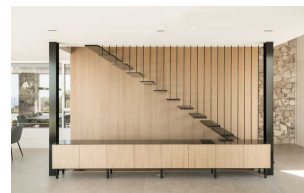

גוף תאורה שקוע תקרה - BOXET

משפחת BOXET מבית NEXIA סדרת גופי התאורה השקועים הקומפקטיים והעוצמתיים הזו מציעה פתרון תאורה מתקדם המשלב ביצועים טכניים עם אסתטיקה מינימליסטית. עם דירוג UGR (Unified Glare Rate) נמוך מ-13, הודות לרפלקטור ייחודי, BOXET מבטיח נוחות מקסימלית ללא סנוור, מה שהופך אותו לבחירה אידיאלית לפרויקטים הדורשים רמת דיוק ונוחות גבוהה במיוחד.

גמישות עיצובית המאפשרת התאמה מושלמת לכל חלל ודרישה. הסדרה זמינה במודולים של יחידה אחת, שתיים, חמש או עשר, עם אפשרות לגרסה קבועה או מתכווננת, המעניקה למתכננים ואדריכלים חופש יצירתי מלא.

עם BOXET, אתם לא רק מאירים חלל - אתם יוצרים אווירה, מגדירים סטנדרט חדש ומביאים את חזון התאורה שלכם לחיים.

| electrical 230V | _electrical 2W | 4W | 10W | 20W | _electrical included | _electrical II_