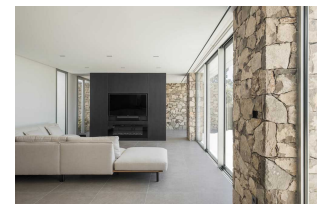

גוף תאורה שקוע תקרה - BOXET

משפחת BOXET מבית NEXIA סדרת גופי התאורה השקועים הקומפקטיים והעוצמתיים הזו מציעה פתרון תאורה מתקדם המשלב ביצועים טכניים עם אסתטיקה מינימליסטית. עם דירוג UGR (Unified Glare Rate) נמוך מ-13, הודות לרפלקטור ייחודי, BOXET מבטיח נוחות מקסימלית ללא סנוור, מה שהופך אותו לבחירה אידיאלית לפרויקטים הדורשים רמת דיוק ונוחות גבוהה במיוחד.

גמישות עיצובית המאפשרת התאמה מושלמת לכל חלל ודרישה. הסדרה זמינה במודולים של יחידה אחת, שתיים, חמש או עשר, עם אפשרות לגרסה קבועה או מתכווננת, המעניקה למתכננים ואדריכלים חופש יצירתי מלא.

עם BOXET, אתם לא רק מאירים חלל - אתם יוצרים אווירה, מגדירים סטנדרט חדש ומביאים את חזון התאורה שלכם לחיים.

| electrical 230V | _electrical 2W | 4W | 10W | 20W | _electrical included | _electrical II_