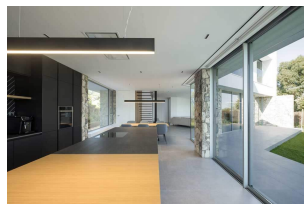

גוף תאורה שקוע תקרה - BOXET

משפחת BOXET מבית NEXIA סדרת גופי התאורה השקועים הקומפקטיים והעוצמתיים הזו מציעה פתרון תאורה מתקדם המשלב ביצועים טכניים עם אסתטיקה מינימליסטית. עם דירוג UGR (Unified Glare Rate) נמוך מ-13, הודות לרפלקטור ייחודי, BOXET מבטיח נוחות מקסימלית ללא סנוור, מה שהופך אותו לבחירה אידיאלית לפרויקטים הדורשים רמת דיוק ונוחות גבוהה במיוחד.

גמישות עיצובית המאפשרת התאמה מושלמת לכל חלל ודרישה. הסדרה זמינה במודולים של יחידה אחת, שתיים, חמש או עשר, עם אפשרות לגרסה קבועה או מתכווננת, המעניקה למתכננים ואדריכלים חופש יצירתי מלא.

עם BOXET, אתם לא רק מאירים חלל - אתם יוצרים אווירה, מגדירים סטנדרט חדש ומביאים את חזון התאורה שלכם לחיים.

| electrical 230V | _electrical 2W | 4W | 10W | 20W | _electrical included | _electrical II_