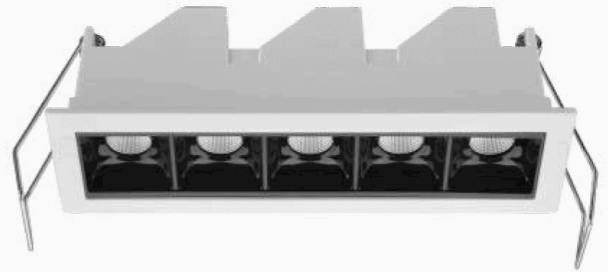

## גוף תאורה שקוע תקרה - BOXET

משפחת BOXET מבית NEXIA סדרת גופי התאורה השקועים הקומפקטיים והעוצמתיים הזו מציעה פתרון תאורה מתקדם המשלב ביצועים טכניים עם אסתטיקה מינימליסטית. עם דירוג UGR (Unified Glare Rate) נמוך מ-13, הודות לרפלקטור ייחודי, BOXET מבטיח נוחות מקסימלית ללא סנוור, מה שהופך אותו לבחירה אידיאלית לפרויקטים הדורשים רמת דיוק ונוחות גבוהה במיוחד. גמישות עיצובית המאפשרת התאמה מושלמת לכל חלל ודרישה. הסדרה זמינה במודולים של יחידה אחת, שתיים, חמש או עשר, עם אפשרות לגרסה קבועה או מתכווננת, המעניקה למתכננים ואדריכלים חופש יצירתי מלא. עם BOXET, אתם לא רק מאירים חלל - אתם יוצרים אווירה, מגדירים סטנדרט חדש ומביאים את חזון התאורה שלכם לחיים.

### Ceiling recessed Lighting Fixture

BOXET is a family of a small high-power recessed luminaries with a minimalist and clean effect. The Unified Glare Rate (UGR) is less than 13 thanks to its reflector that makes almost imperceptible that it is on and does not dazzle. This makes it ideal for projects that require high visual comfort. Available in modules of one, two, five and ten; It has a modular fixed or tilting version.