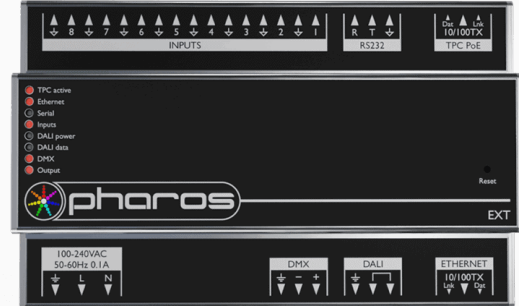

## EXT - בקר הרחבה

Pharos EXT הוא הרחבה עבור בקר התאורה Pharos TPC, וביחד הם יוצרים בקר תאורה עצמאי הפועל ישירות מרשת החשמל, עם אפשרויות יציאה והפעלה תוכניות גמישות ביותר. בקר התאורה **TPC** הוא בקר תאורה עוצמתי עם יכולות יציאה ושילוב מבוססות רשת אתרנט. עם זאת, מתקני DMX ו-DALI רבים אינם זקוקים למורכבות הנוספת של תשתית רשת. ערכת ההרחבה EXT מספקת יציאות DMX ו-DALI מקומיות לבקר TPC, ובנוסף גם ספק כוח וממשקי חומרה נוספים.

### Light Controller

The Pharos EXT is an extension for the Pharos TPC and together they form a standalone, mains-powered lighting controller with versatile output and show control options. The TPC is a powerful lighting controller with Ethernet-based output and integration options. However, many DMX and DALI installations don't need the added complexity of network infrastructure. The EXT provides local DMX and DALI output for the TPC, as well as power and other hardware interfaces.