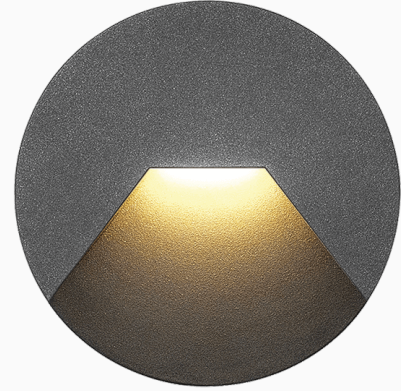

## גוף תאורה שקוע קיר - TINO

גוף תאורה שקוע קיר חיצוני, מתאים לסימון דרכים ולהארת שבילים. גוף תאורה בעיצוב מודרני ועגול, ומתאים למגוון יישומים כמו הארה חניה, הארת שבילים ודרכים ועוד...

מידות המוצר ↓

#### Wall Recessed Light fixture

TINO a sleek and reliable IP65-rated wall-recessed light fixture, with its circular shape and modern design. create to illuminate you way of the road, signing routes, etc...