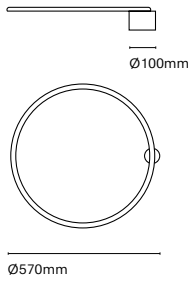

31501-
Aros Wall Lighting