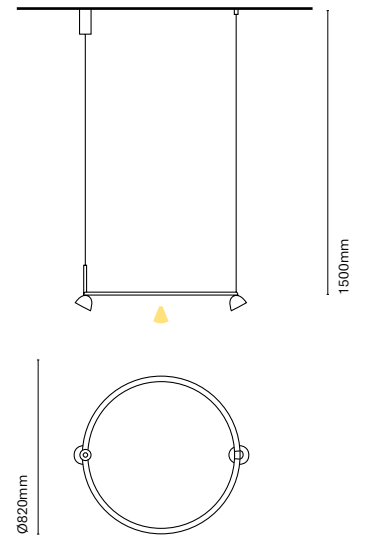

31512-
Aros Single