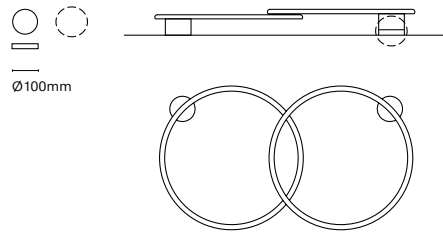

Accessory for overlaying
Aros Wall included