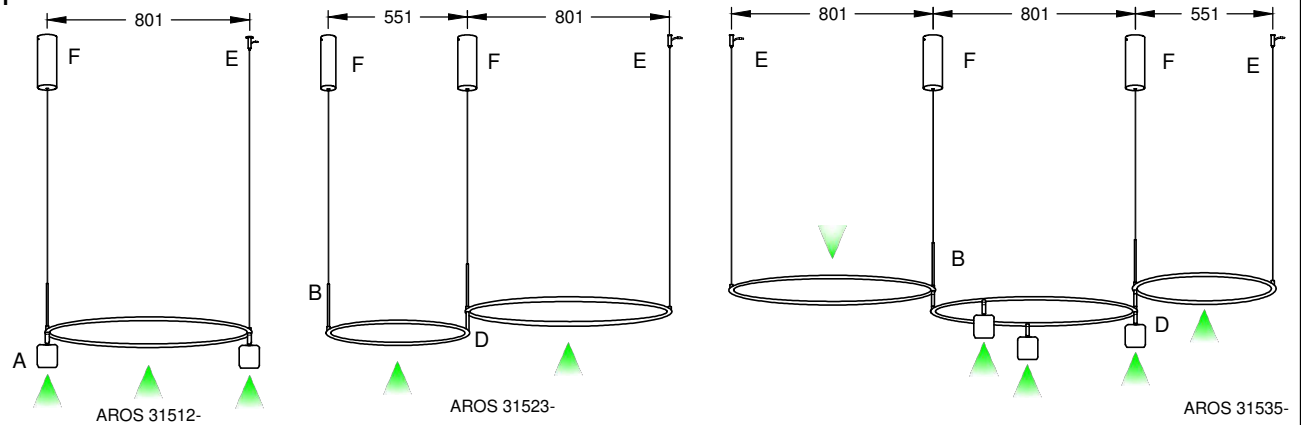

*Do not use the product near water or in damp place,  
and never spray any liquid onto the product.*

**NOTA / NOTE:**

En algunos casos, temperaturas de transporte muy bajas pueden provocar que el difusor de silicona llegue ligeramente separado. En estos casos, proceda según la imagen:

*In some cases, very low shipping temperatures can cause the silicone diffuser to arrive slightly separated. In these cases, proceed according to the image:*

**FIG-1**

**FIG-2**

Para alinear la luminaria, presione el cilindro del embrague y luego desplace el cable.  
*To align the luminaire, press down on the griplock cylinder and then move the cable.*