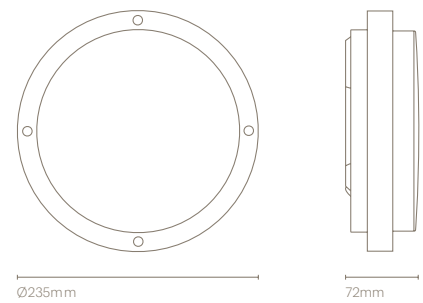

BARRI

Technical information / Información técnica:

Material:	Aluminium / Aluminio
Impact Protection / Protección impacto:	IP65
Index Protection / Índice de protección:	IK10
Driver:	Included / Incluido
CRI:	80
Temperature / Temperatura:	3000K / 4000K (switchable / conmutable)
Lifetime / Tiempo de vida:	50.000h
Technology / Tecnología:	LED
Guarantee / Garantía:	5 years / 5 años
Class I / Clase I	
Voltage / Voltaje:	110-240V
Installation/Instalación:	Ceiling-Wall / Techo-Pared

Model:

24211-	COLOUR	CRI/TEMP.	ANGLE	LED
●	Y Anthracite	S Switchable	9 110°	1 950lm /6,5W

24211-

Quality certificates: