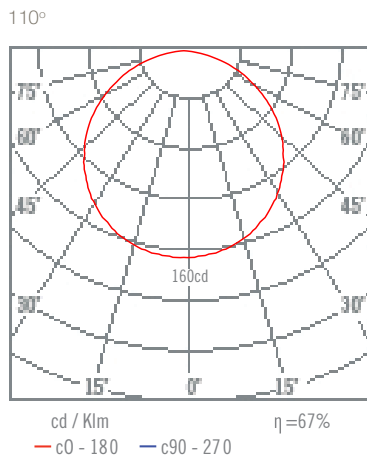

BARRI

Technical information / Información técnica:

Material:	Aluminium / Aluminio
Impact Protection / Protección impacto:	IP65
Index Protection / Índice de protección:	IK10
Driver:	Included / Incluido
CRI:	80
Temperature / Temperatura:	3000K / 4000K (switchable / conmutable)
Lifetime / Tiempo de vida:	50.000h
Technology / Tecnología:	LED
Guarantee / Garantía:	5 years / 5 años
Class I / Clase I	
Voltage / Voltaje:	110-240V
Installation/Instalación:	Ceiling-Wall / Techo-Pared

Model:

24211-	COLOUR	CRI/TEMP.	ANGLE	LED
●	Y Anthracite	S Switchable	9 110°	1 950lm /6,5W

24211-

Quality certificates: