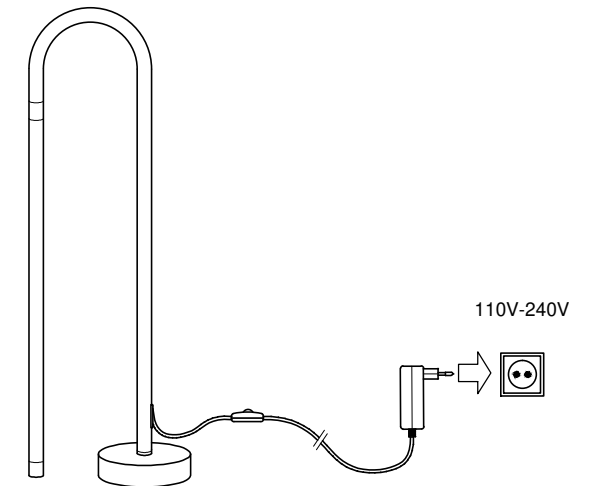

FIG-1

Roscar la base al tubo de la luminaria.
Screw the base to the luminaire tube.

FIG-3

Gire el tubo para orientar la luz.
Rotate the tube to orient the light.

FIG-2

Enchufar la luminaria a la corriente (110-240V).
Plug the luminaire into the current (110-240V).

FIG-4

Puede regular la potencia del flujo de luz con el dimmer.
You can regulate the power of the light flow with the dimmer.

Encender y apagar: haga una pulsación rápida (menos de 1 seg.)
Continúe presionando para regular la intensidad.