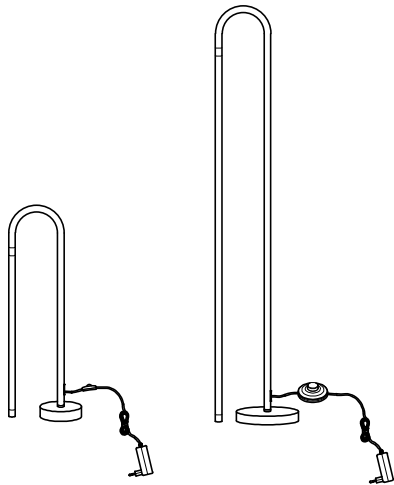

BOW

Destinado solo para uso en interiores.
Intendend for indoor use only.

No use el producto cerca del agua o en un lugar húmedo, y nunca rocíe ningún líquido sobre el producto.

Do not use the product near water or in damp place, and never spray any liquid onto the product.

FIG-1

Roscar la base al tubo de la luminaria.
Screw the base to the luminaire tube.

FIG-3

Gire el tubo para orientar la luz.
Rotate the tube to orient the light.

FIG-2

Enchufar la luminaria a la corriente (110-240V).
Plug the luminaire into the current (110-240V).