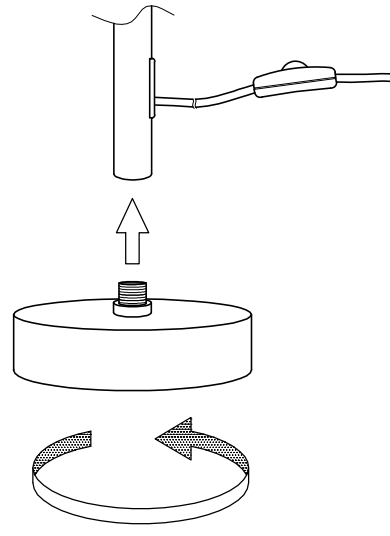

FIG-1

Roscar la base al tubo de la luminaria.
Screw the base to the luminaire tube.

FIG-3

Gire el tubo para orientar la luz.
Rotate the tube to orient the light.

FIG-2

Enchufar la luminaria a la corriente (110-240V).
Plug the luminaire into the current (110-240V).

FIG-4

Puede regular la potencia del flujo de luz con el dimmer.
You can regulate the power of the light flow with the dimmer.

Encender y apagar: haga una pulsación rápida (menos de 1 seg.)
Continúe presionando para regular la intensidad.