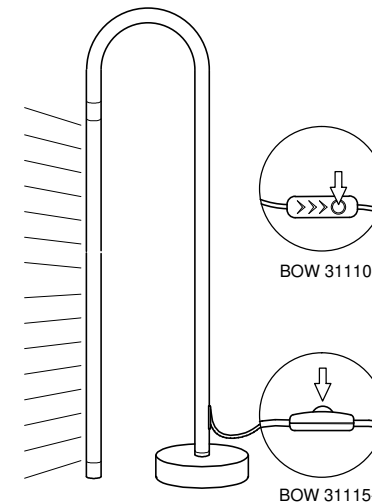

FIG-1

Roscar la base al tubo de la luminaria.
Screw the base to the luminaire tube.

FIG-3

Gire el tubo para orientar la luz.
Rotate the tube to orient the light.

FIG-2

Enchufar la luminaria a la corriente (110-240V).
Plug the luminaire into the current (110-240V).

FIG-4

Puede regular la potencia del flujo de luz con el dimmer.
You can regulate the power of the light flow with the dimmer.

Encender y apagar: haga una pulsación rápida (menos de 1 seg.)
Continúe presionando para regular la intensidad.