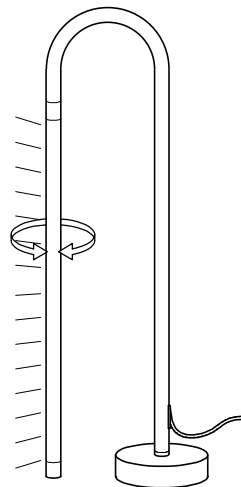

FIG-1

Roscar la base al tubo de la luminaria.
Screw the base to the luminaire tube.

FIG-3

Gire el tubo para orientar la luz.
Rotate the tube to orient the light.

FIG-2

Enchufar la luminaria a la corriente (110-240V).
Plug the luminaire into the current (110-240V).

FIG-4

Puede regular la potencia del flujo de luz con el dimmer.
You can regulate the power of the light flow with the dimmer.

Encender y apagar: haga una pulsación rápida (menos de 1 seg.)
Continúe presionando para regular la intensidad.