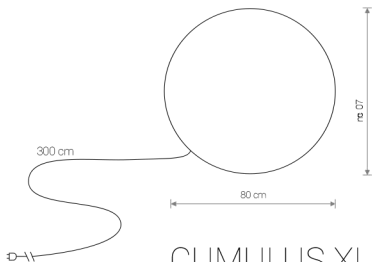

CUMULUS S

PE / PE / PE

6976 ○ WH

Ⓢ 1×E27, max 40W

IP 44

CUMULUS M

PE / PE / PE

6977 ○ WH

Ⓢ 1×E27, max 60W

IP 44

CUMULUS XL

PE / PE / PE

9714 ○ WH

Ⓢ 1×E27, max 60W

IP 44

CUMULUS L

PE / PE / PE

6978 ○ WH

Ⓢ 1×E27, max 60W

IP 44