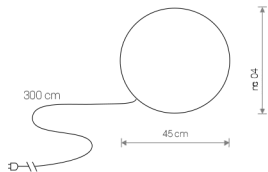

CUMULUS S

PE / PE / PE

6976 ○ WH

Ⓢ 1×E27, max 40W

IP 44

CUMULUS M

PE / PE / PE

6977 ○ WH

Ⓢ 1×E27, max 60W

IP 44

CUMULUS XL

PE / PE / PE

9714 ○ WH

Ⓢ 1×E27, max 60W

IP 44

CUMULUS L

PE / PE / PE

6978 ○ WH

Ⓢ 1×E27, max 60W

IP 44