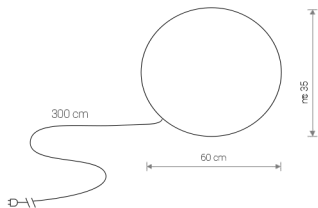

Ⓢ 1×E27, max 60W

IP 44

CUMULUS XL

PE / PE / PE

9714 ○ WH

Ⓢ 1×E27, max 60W

IP 44

CUMULUS L