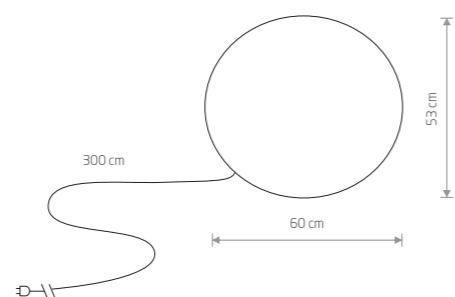

IP44

CUMULUS XL

plastic PE

9714

1xE27, max 60W

IP44

CUMULUS L

plastic PE