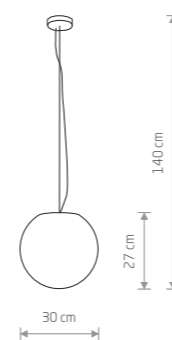

CUMULUS S

plastic PE, painted steel

9751

1xE27, max 60W

IP65