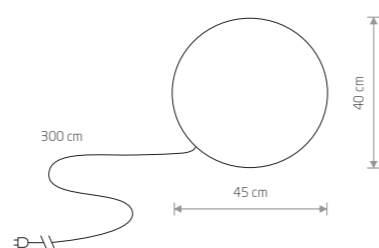

CUMULUS M

plastic PE

6977

1xE27, max 60W

IP44