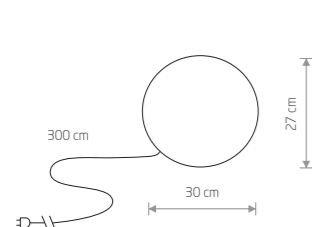

CUMULUS S

plastic PE

6976

1xE27, max 40W

IP44