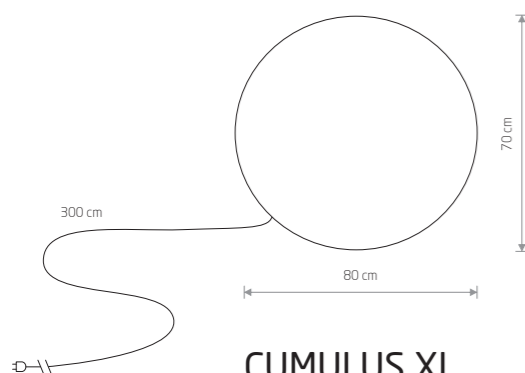

plastic PE

6976

1xE27, max 40W

IP44

CUMULUS M

plastic PE

6977

1xE27, max 60W

IP44

CUMULUS XL

plastic PE

9714

1xE27, max 60W

IP44

CUMULUS L

plastic PE