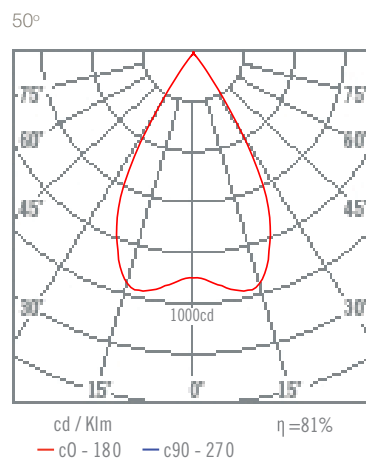

## Model:

24201-	COLOUR	CRI/TEMP.	ANGLE	LED
● Y	Anthracite	H 827*	1 15°	2 1500lm/13W
● X	Oxide *	C 830	3 36°	3 2100lm/18,5W
○ 0	White *	N 840	5 50°	

\* Delivery in 2-5 weeks/ Entrega en 2-5 semanas