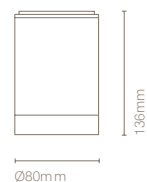

IT

CALA è una famiglia di lampade con installazione a superficie che si caratterizzano per un disegno elegante. Una gamma flessibile e versatile, perfetta per ogni spazio. Le differenti potenze disponibili (fino a 52W) la rendono adatta a soffitti alti.

## Model:

24201-	COLOUR	CRI/TEMP.	ANGLE	LED
● Y	Anthracite	H 827*	1 15°	2 1500lm/13W
● X	Oxide *	C 830	3 36°	3 2100lm/18,5W
○ 0	White *	N 840	5 50°	

\* Delivery in 2-5 weeks/ Entrega en 2-5 semanas