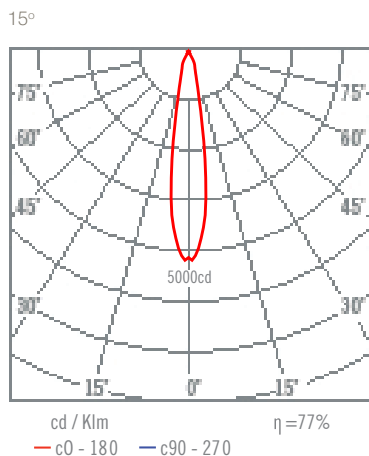

## Model:

24201-	COLOUR	CRI/TEMP.	ANGLE	LED
● Y	Anthracite	H 827*	1 15°	2 1500lm/13W
● X	Oxide *	C 830	3 36°	3 2100lm/18,5W
○ 0	White *	N 840	5 50°	

\* Delivery in 2-5 weeks/ Entrega en 2-5 semanas