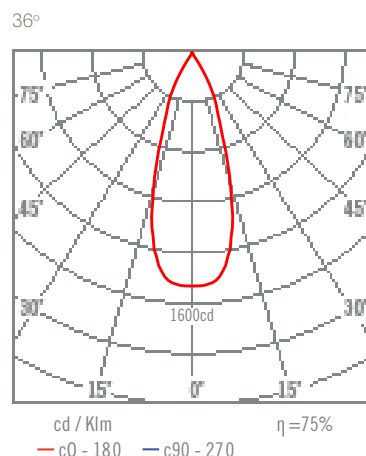

## Model:

24201-	COLOUR	CRI/TEMP.	ANGLE	LED
● Y	Anthracite	H 827*	1 15°	2 1500lm/13W
● X	Oxide *	C 830	3 36°	3 2100lm/18,5W
○ 0	White *	N 840	5 50°	

\* Delivery in 2-5 weeks/ Entrega en 2-5 semanas