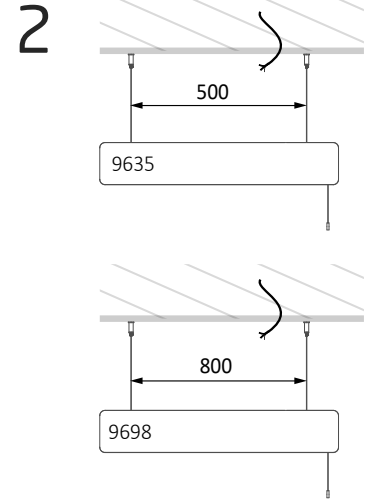

OSLO
7522

THIS PRODUCT CONTAINS A LIGHT SOURCE OF ENERGY EFFICIENCY CLASS: D