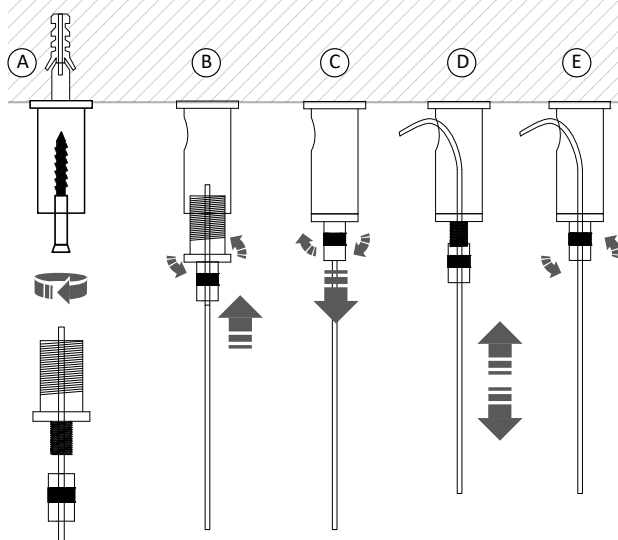

OSLO
7522

THIS PRODUCT CONTAINS A LIGHT SOURCE OF ENERGY EFFICIENCY CLASS: D