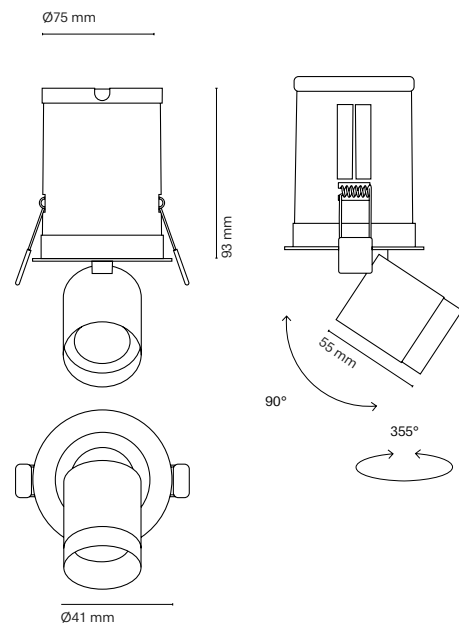

Voltage
230V

Lifetime
50.000h L80B20

Cut-out
Ø68

ES

Paw se caracteriza por ser una solución de pequeñas dimensiones, versátil y multifuncional capaz de ajustar su cuerpo interior, modificando su función de proyector a downlight adaptándose a así a las necesidades del proyecto.

FR

Paw est une solution de petite dimension, polyvalente et multifonctionnelle qui peut ajuster son corps interne, changeant sa fonction de projecteur à downlight, s'adaptant ainsi aux besoins du projet.

IT

Paw è una soluzione piccola, versatile e multifunzionale che può regolare il suo corpo interno, cambiando la sua funzione da faretto a downlight, adattandosi così alle esigenze del progetto.

Paw

	Colour	CRI/Temp.	Angle	Led	Dimming	Emergency
06812-	0 White	H 927	1 15°	0 600lm / 6W	- On-off	- No emergency
	1 Black	E 930	2 24°	1 900lm/9W	B Bluetooth	EM Ki 1h
		F 940	3 36°		D Dali	
			4 50°		Z Zigbee	