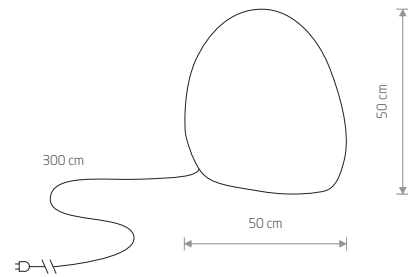

STONE M
10580

STONE L
10581

STONE S
10579

STONE S

plastic PE

10579

1xE27, max 25W

STONE M

plastic PE

10580

1xE27, max 25W

STONE L

plastic PE

10581

1xE27, max 25W