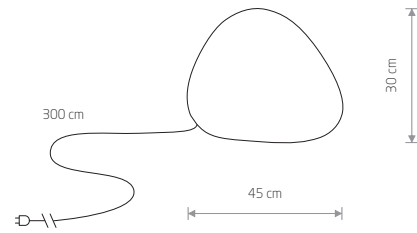

STONE M
10580

STONE L
10581

STONE S
10579

STONE S

plastic PE

10579

1xE27, max 25W

STONE M

plastic PE

10580

1xE27, max 25W

STONE L

plastic PE

10581

1xE27, max 25W