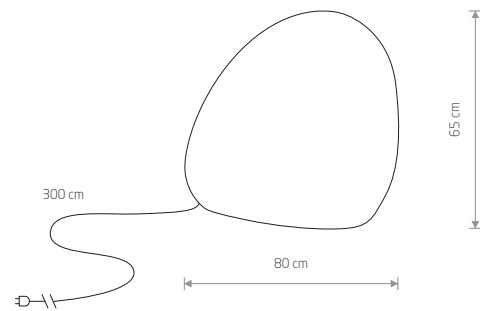

STONE M
10580

STONE L
10581

STONE S
10579

STONE S

plastic PE

10579

1xE27, max 25W

STONE M

plastic PE

10580

1xE27, max 25W

STONE L

plastic PE

10581

1xE27, max 25W