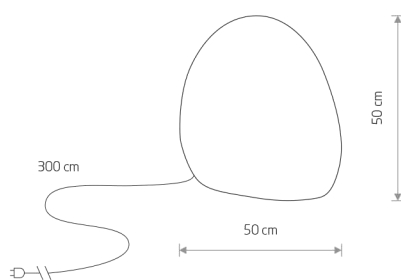

STONE S

plastic PE

10579

1xE27, max 25W

STONE M

plastic PE

10580

1xE27, max 25W

STONE L

plastic PE

10581

1xE27, max 25W