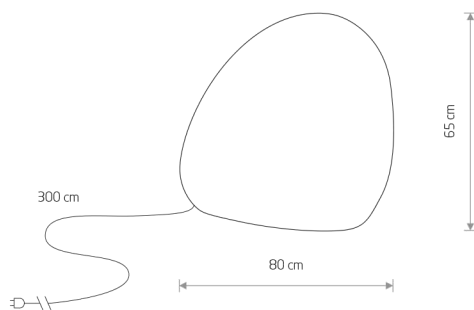

STONE S

plastic PE

10579

1xE27, max 25W

STONE M

plastic PE

10580

1xE27, max 25W

STONE L

plastic PE

10581

1xE27, max 25W