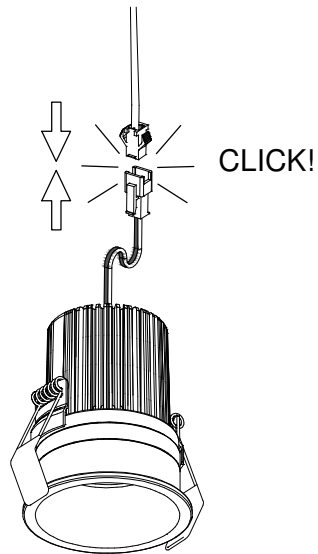

INSTRUCCIONES DE MONTAJE / INSTALLATION INSTRUCTIONS

TOLVA_S

00293-XXXX_MÓDULO LED

INFORMACION IMPORTANTE / IMPORTANT INFORMATION

ES: La seguridad de la luminaria se garantiza solo cumpliendo las siguientes instrucciones; por ello, es necesario conservarla.

NEXIA

NEXIA ILUMINACIÓN S.L.
Polígono Industrial Can Carner
C/ Priorat, 14-20, 08211 Castellar del Vallès
Barcelona, SPAIN
Tel. +34 93 715 47 12
info@nexia.es www.nexia.es

FIG-1

FIG-2

FIG-3

FIG-4

Si se daña el cable flexible externo o cordón de esta luminaria, debe ser substituido exclusivamente por personal de Nexia o una persona con cualificación similar para evitar posibles daños.

If the external flexible cable or cord of this luminaire is damaged, it shall be exclusively replaced by Nexia's personnel or a similar qualified person in order to avoid a hazard.

FIG-5

Uso exclusivo en interiores / For indoor use only