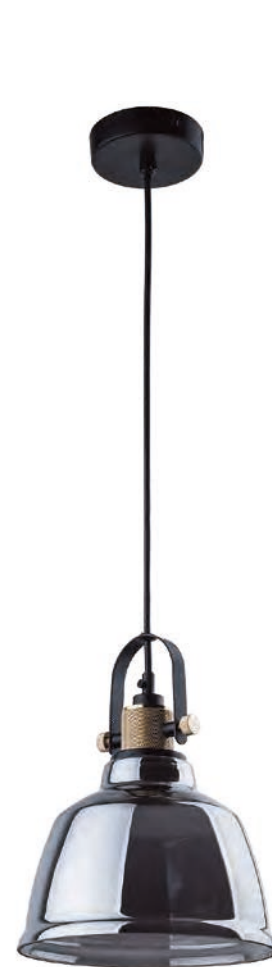

AMALFI M 9153

AMALFI 9155

AMALFI 9154

AMALFI M 9152

AMALFI L 8381

AMALFI
metallized glass, steel, solid brass

- 9154 ■ 9155
- 1xE27, max 60W

AMALFI M
metallized glass, steel, solid brass

- 9152 ■ 9153
- 1xE27, max 60W

AMALFI L
metallized glass, steel, solid brass

- 8380 ■ 8381
- 1xE27, max 40W

■ GOLD ■ SILVER ■ BLACK