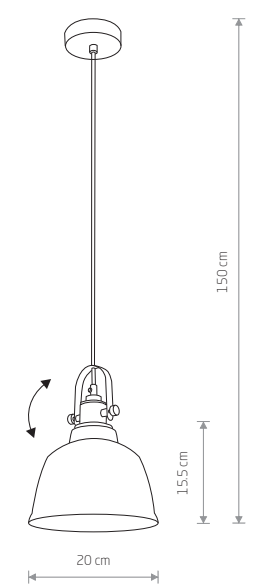

AMALFI M 9153

AMALFI 9155

AMALFI 9154

AMALFI M 9152

AMALFI L 8381

AMALFI
metallized glass, steel, solid brass

- 9154 ■ 9155
- 1xE27, max 60W

AMALFI M
metallized glass, steel, solid brass

- 9152 ■ 9153
- 1xE27, max 60W

AMALFI L
metallized glass, steel, solid brass

- 8380 ■ 8381
- 1xE27, max 40W

■ GOLD ■ SILVER ■ BLACK