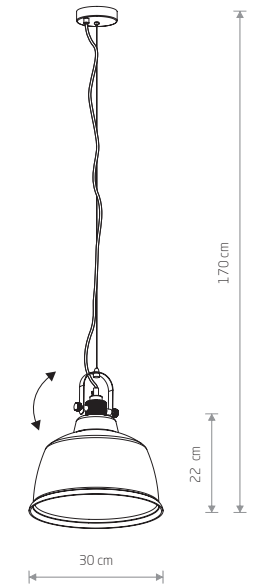

AMALFI M 9153

AMALFI 9155

AMALFI 9154

AMALFI M 9152

AMALFI L 8381

AMALFI
metallized glass, steel, solid brass

- 9154 ■ 9155
- 1xE27, max 60W

AMALFI M
metallized glass, steel, solid brass

- 9152 ■ 9153
- 1xE27, max 60W

AMALFI L
metallized glass, steel, solid brass

- 8380 ■ 8381
- 1xE27, max 40W

■ GOLD ■ SILVER ■ BLACK